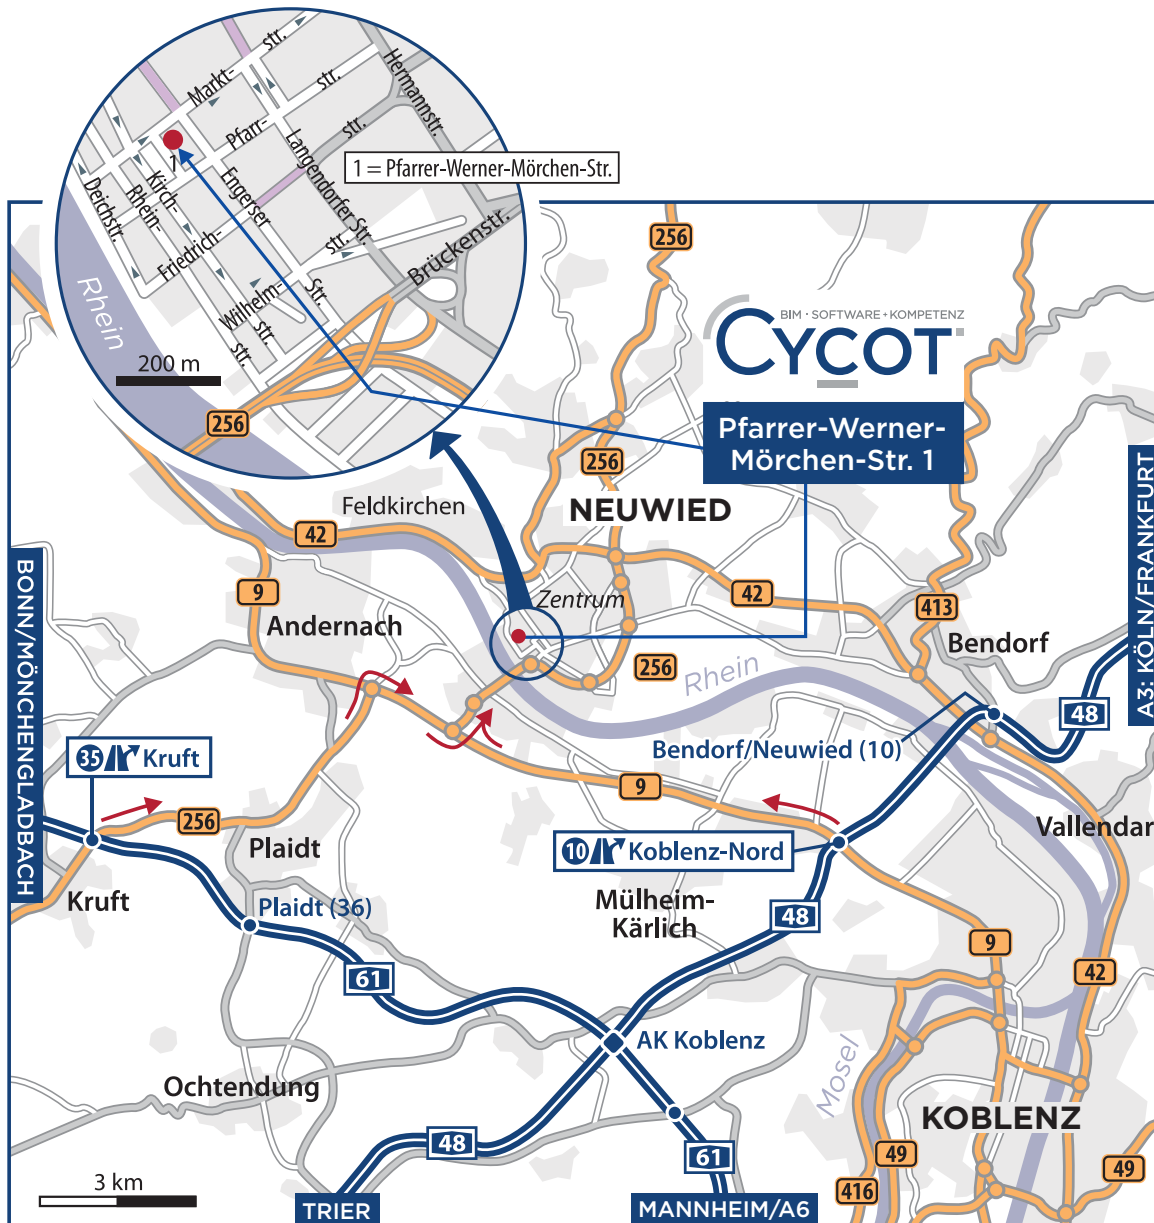

## So finden Sie uns in Neuwied

CYCOT bei Ringma Bausoftware  
 Pfarrer-Werner-Mörchen-Str. 2  
 D-56564 Neuwied  
 (In der 1. Etage des Weinhaus Adams am Marktplatz)

Telefon 02631 9162-0  
 Telefax 0821 72039-71

Kostenpflichtige Parkplätze finden Sie auf dem Marktplatz.  
 Kostenfreie Parkmöglichkeiten unter der Rheinbrücke,  
 ca. 4 Gehminuten entfernt.